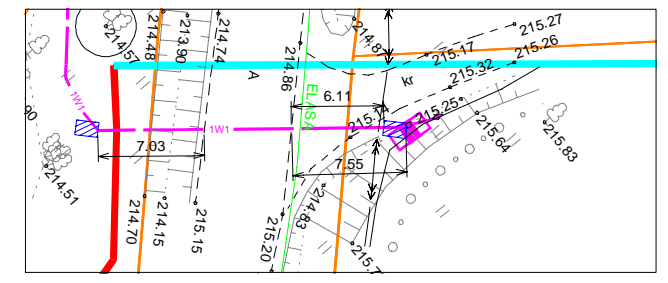

Ristmeväli RV-1 (M 1:500)

**Tingmärke**

- 1W1 Proj. MP maakaabelliin
- Proj. jaotuskapp
- Proj. liitumiskapp
- Puurimiskaevik
- Ol. olev MP õhuliin

- Ol. olev MP õhuliin
- Ol. olev sidekanalisatsioon
- Katastriüksuse piir
- Tingmärke (Keskkonnaprojekt OÜ töö nr. VT2154)**
- Projekteeritud maasisene multitoru lahtisel meetodil
- Projekteeritud maasisene multitoru kinnisel meetodil

Projekt	Vabrikusaare kinnistu elektriliitumine ja võrgu ümberehitus Uue-Saaluse külas Rõuge vallas Võrumaal				Tellijä	Elektrilevi OÜ	
	Joonis				Joonise nr		LC3349, TC0619-1
	Asendiplaan				Mõõtkava		M 1:750
Projekteeris	K. Kangro		04.02.2025	+372 53045971	Staadium		
Kontrollis	K. Kangro			+372 53045971	Keel	Leht	Lehti
Projektijuht					EST	1	1
LEONHARD WEISS OÜ							
E-post estonia@leonhard-weiss.com							
Telefon +372 601 2285							
Registrikood 12083348							