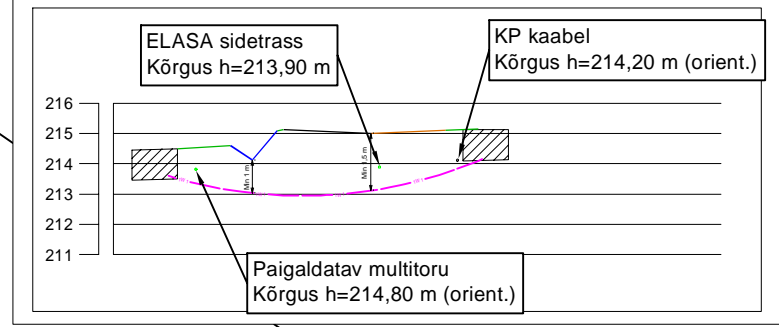

Ristmeväli RV-1 (M 1:500)

**Tingmärke**

- 1W1 Proj. MP maakaabelliin
- Proj. jaotuskapp
- Proj. liitumiskapp
- Puurimiskaevik
- Ol. olev MP õhuliin

- Ol. olev MP õhuliin
- Ol. olev sidekanalisatsioon
- Katastriüksuse piir
- Tingmärke (Keskkonnaprojekt OÜ töö nr. VT2154)**
- Projekteeritud maasisene multitoru lahtisel meetodil
- Projekteeritud maasisene multitoru kinnisel meetodil

Projekt	Vabrikusaare kinnistu elektriliitumine ja võrgu ümberehitus Uue-Saaluse külas Rõuge vallas Võrumaal				Tellijä	Elektrilevi OÜ	
	Joonis				Joonise nr		LC3349, TC0619-1
	Asendiplaan				Mõõtkava		M 1:750
Projekteeris	K. Kangro		04.02.2025	+372 53045971	Staadium		
Kontrollis	K. Kangro			+372 53045971	Keel	Leht	Lehti
Projektijuht					EST	1	1
LEONHARD WEISS OÜ							
E-post estonia@leonhard-weiss.com							
Telefon +372 601 2285							
Registrikood 12083348							